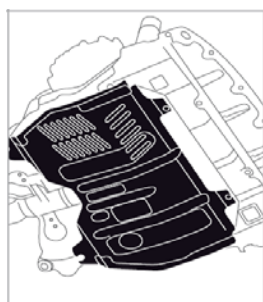

Назва аксесуару	Вартість грн. з ПДВ	Знижка	Спеціальна ціна грн. з ПДВ
Антигравійна плівка на передній бампер	2 171	11%	1 932
Антигравійна плівка на задній бампер	2 171	11%	1 932
Захист картера двигуна	4 342	11%	3 864
Всього	8 683		7 728