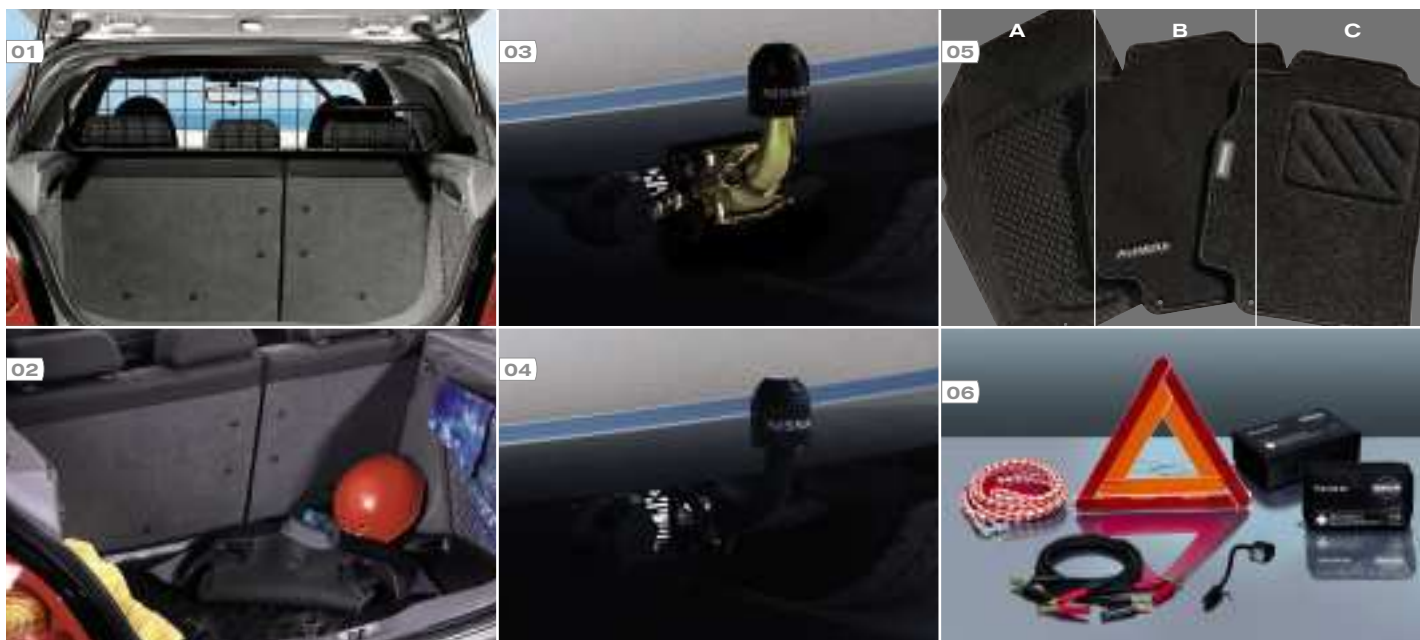

ДОБАВЬТЕ ПОСЛЕДНИЕ ШТРИХИ

Вот всего лишь небольшой выбор из целого ряда аксессуаров, созданных для того, чтобы Вы могли улучшить Ваш Nissan Almera в соответствии с Вашими пожеланиями и получить истинное удовольствие от вождения. Выбирайте понравившиеся аксессуары и будьте уверены, что благодаря высокому качеству изготовления они защитят Ваш автомобиль и прослужат Вам долгие годы.

Представленные аксессуары:

- **01:** Разделительная сетка
- **02:** Поддон в багажник
- **03:** Съёмное тягово-цепное устройство
- **04:** Несъёмное тягово-цепное устройство
- **05:** Текстильные и резиновые коврики
- **06:** Прочие аксессуары
- **07:** Охранная сигнализация